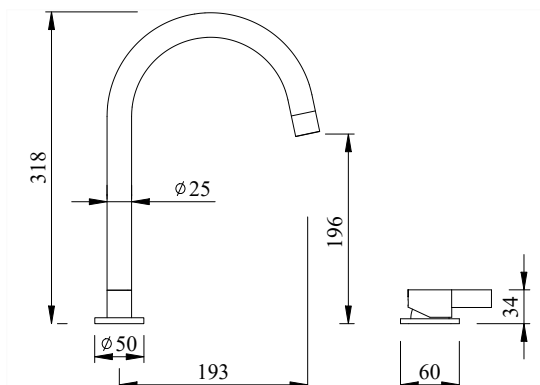

Ceno Cuivre

Code : A60244

Type : product

produit > FICHE PRODUIT

Informations générales

Référence produit	A60244
Caractéristiques	Inox 304 18/10 massif - Finition brossée
Prix public HT (€)	570
Prix public TTC (€)	684
Description produit	<ul style="list-style-type: none">• Bec de mitigeur col de cygne et commande déportée en inox massif brossé et recouvert d'une finition PVD• Aérateur silicone anticalcaire• Installation 2 trous : 1 perçage Ø 45 mm pour la commande déportée + 1 perçage Ø 35 mm pour le bec de mitigeur• Cartouche céramique : Ø 35 mm intégrée dans la poignée

Informations complémentaires

Informations techniques	<ul style="list-style-type: none">• Hauteur totale : 318 mm• Hauteur sous bec : 196 mm• Poids : 4 kg
Garanties	<ul style="list-style-type: none">• Garantie 5 ans• KIBELL vous offre pendant 10 ans toutes les pièces détachées• Attestation de Conformité Sanitaire
Autres coloris disponibles	Black Gold Inox Laiton