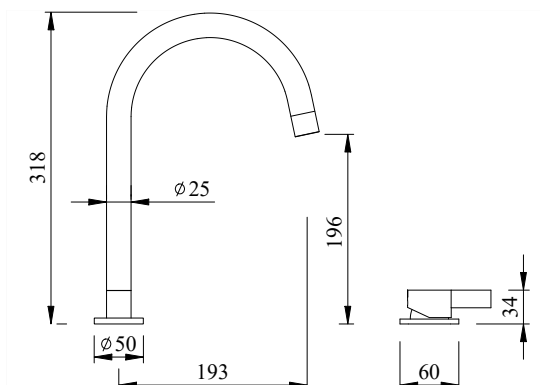

Ceno Inox

Code : A60241

Type : produit

produit > FICHE PRODUIT

Informations générales

Référence produit	A60241
Caractéristiques	Inox 304 18/10 massif - Finition brossée
Prix public HT (€)	415
Prix public TTC (€)	498
Description produit	<ul style="list-style-type: none">• Bec de mitigeur col de cygne et commande déportée en inox massif brossé• Aérateur silicone anticalcaire• Installation 2 trous : 1 perçage Ø 45 mm pour la commande déportée + 1 perçage Ø 35 mm pour le bec de mitigeur• Cartouche céramique : Ø 35 mm intégrée dans la poignée

Informations complémentaires

Informations techniques	<ul style="list-style-type: none">• Hauteur totale : 318 mm• Hauteur sous bec : 196 mm• Poids : 4 kg
Garanties	<ul style="list-style-type: none">• Garantie 5 ans• KIBELL vous offre pendant 10 ans toutes les pièces détachées• Attestation de Conformité Sanitaire
Autres coloris disponibles	Black Laiton Cuivre Gold