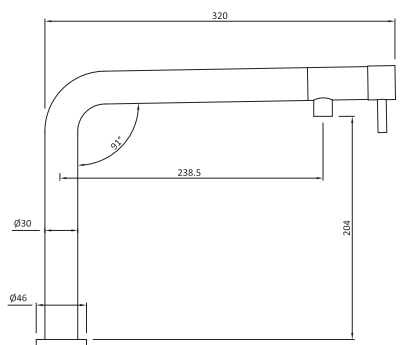

Fino Inox 316 Black

Code : A60237

Type : product

produit > FICHE PRODUIT

Informations générales

Référence produit	A60237
Caractéristiques	Inox 316 massif - Finition brossée
Prix public HT (€)	440
Prix public TTC (€)	528
Description produit	<ul style="list-style-type: none">• Corps du mitigeur en inox massif brossé 316• Hauteur minimale sous fenêtre : 36 mm• Cartouche céramique : Ø 25 mm• Perçage : Ø 35 mm• Mitigeur solution fenêtre escamotable pouvant être entièrement extrait de sa base et rabattu pour l'ouverture de fenêtres (hauteur minimale sous fenêtre : 36 mm)

Informations complémentaires

Informations techniques	<ul style="list-style-type: none">• Hauteur totale : 257 mm• Hauteur sous bec : 204 mm• Poids : 2.1 kg
Garanties	<ul style="list-style-type: none">• Garantie 5 ans• KIBELL vous offre pendant 10 ans toutes les pièces détachées• Attestation de Conformité Sanitaire
Autres coloris disponibles	Inox Laiton Cuivre Gold