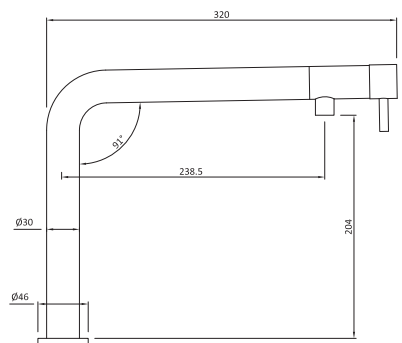

Fino Inox 316

Code : A60236

Type : product

produit > FICHE PRODUIT

Informations générales

Référence produit	A60236
Caractéristiques	Inox 316 massif - Finition brossée
Prix public HT (€)	335
Prix public TTC (€)	402
Description produit	<ul style="list-style-type: none">• Corps du mitigeur en inox massif brossé 316• Hauteur minimale sous fenêtre : 36 mm• Cartouche céramique : Ø 25 mm• Perçage : Ø 35 mm• Mitigeur solution fenêtre escamotable pouvant être entièrement extrait de sa base et rabattu pour l'ouverture de fenêtres (hauteur minimale sous fenêtre : 36 mm)

Informations complémentaires

Informations techniques	<ul style="list-style-type: none">• Hauteur totale : 257 mm• Hauteur sous bec : 204 mm• Poids : 2.1 kg
Garanties	<ul style="list-style-type: none">• Garantie 5 ans• KIBELL vous offre pendant 10 ans toutes les pièces détachées• Attestation de Conformité Sanitaire
Autres coloris disponibles	Black Laiton Cuivre Gold