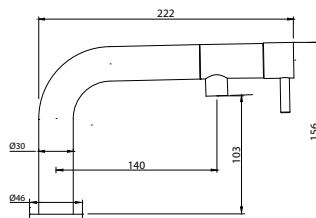

Fino Inox 316 XS

Code : A60235

Type : product

**produit > FICHE PRODUIT****Informations générales**

Référence produit	A60235
Caractéristiques	Inox 316 massif - Finition brossée
Prix public HT (€)	335
Prix public TTC (€)	402
Description produit	<ul style="list-style-type: none">• Corps du mitigeur en inox massif brossé 316• Cartouche céramique Ø 25 mm• Perçage : Ø 35 mm• Mitigeur solution fenêtre escamotable pouvant être entièrement extrait de sa base et rabattu pour l'ouverture de fenêtres (hauteur minimale sous fenêtre : 36 mm)

Informations complémentaires

Informations techniques	<ul style="list-style-type: none">• Hauteur totale : 156 mm• Hauteur sous bec : 103 mm• Poids : 1.6
Garanties	<ul style="list-style-type: none">• Garantie 5 ans• KIBELL vous offre pendant 10 ans toutes les pièces détachées• Attestation de Conformité Sanitaire