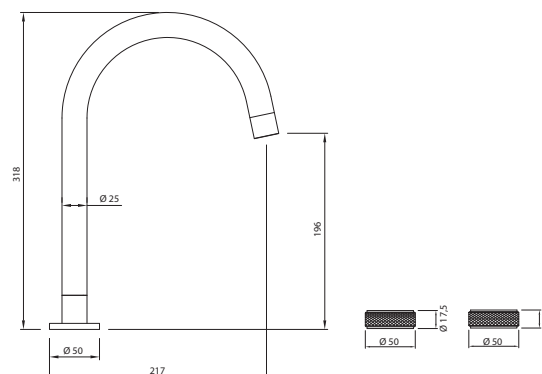

Salto Laiton

Code : A60208

Type : product

produit > FICHE PRODUIT

Informations générales

Référence produit	A60208
Caractéristiques	Robinet - Inox 304 18/10 massif - Finition brossée
Prix public HT (€)	570
Prix public TTC (€)	684
Description produit	<ul style="list-style-type: none">Bec de mitigeur col de cygne et commandes déportées en inox massif brossé et recouvertes d'une finition PVD. Mélangeur eau chaude, eau froideAérateur silicone anticalcaireInstallation 3 trous : 2 perçages Ø 35 mm pour les deux poignées déportées + 1 perçage Ø 35 mm pour le bec de mitigeur

Informations complémentaires

Informations techniques	<ul style="list-style-type: none">Hauteur totale : 318 mmHauteur sous bec : 196 mmPoids : 3.5 kg
Garanties	<ul style="list-style-type: none">Garantie 5 ansKIBELL vous offre pendant 10 ans toutes les pièces détachéesAttestation de Conformité Sanitaire
Autres coloris disponibles	Inox Black Gold