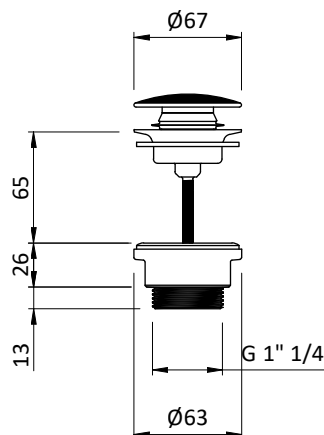

Bonde Céramique Sable

Code : A60191

Type : product

produit > FICHE PRODUIT

Informations générales

Référence produit	A60191
Caractéristiques	Céramique
Prix public HT (€)	60
Prix public TTC (€)	72
Description produit	<ul style="list-style-type: none">• Pour vous permettre de vous adapter à chaque demande client, toutes les vasques sont vendues sans bonde ni siphon• Vous pouvez compléter et personnaliser votre vasque avec :<ul style="list-style-type: none">◦ nos bondes inox / PVD ou céramique◦ nos siphons inox / PVD

Informations complémentaires

Informations techniques	<ul style="list-style-type: none">• Diamètre : 67 mm• Poids : 0,3 kg• Caractéristique : bonde clic-clac transformable en bonde à écoulement libre
Garanties	<ul style="list-style-type: none">• Garantie 2 ans
Autres coloris disponibles	Noir Blanc Gris