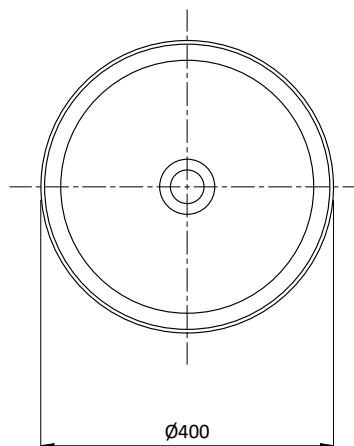

Limana 40 Sable

Code : A60176

Type : product

produit > FICHE PRODUIT

Informations générales

Référence produit	A60176
Caractéristiques	Céramique
Prix public HT (€)	345
Prix public TTC (€)	414
Description produit	<ul style="list-style-type: none">• Vasque ronde à poser sur le plan de salle de bain• Couleur douce et sobre pour s'accorder à votre intérieur• Finition mate• Structure non poreuse qui garde son éclat et permet un entretien simple et facile

Informations complémentaires

Informations techniques	<ul style="list-style-type: none">• Diamètre : 400 mm• Hauteur : 120 mm• Poids : 8 kg
Garanties	<ul style="list-style-type: none">• Garantie 10 ans
Autres coloris disponibles	Noir Blanc Sable