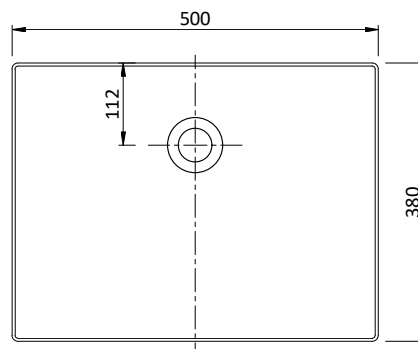

## Sobra 50 Sable

Code : A60172

Type : product

#### Informations générales

Référence produit	A60172
Caractéristiques	Céramique
Prix public HT (€)	345
Prix public TTC (€)	414
Description produit	<ul style="list-style-type: none"><li>• Vasque rectangulaire à poser sur le plan de salle de bain</li><li>• Couleur douce et sobre pour s'accorder à votre intérieur</li><li>• Finition mate</li><li>• Structure non poreuse qui garde son éclat et permet un entretien simple et facile</li></ul>

#### Informations complémentaires

Informations techniques	<ul style="list-style-type: none"><li>• <b>Largeur</b> : 500 mm</li><li>• <b>Profondeur</b> : 380 mm</li><li>• <b>Hauteur</b> : 120 mm</li><li>• <b>Poids</b> : 8 kg</li></ul>
Garanties	<ul style="list-style-type: none"><li>• Garantie 10 ans</li></ul>
Autres coloris disponibles	Noir Blanc Gris