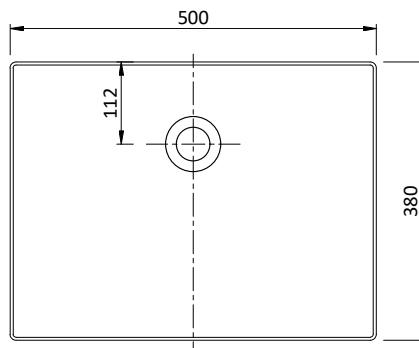

## Sobra 50 Noir

Code : A60171

Type : product

#### Informations générales

Référence produit	A60171
Caractéristiques	Céramique
Prix public HT (€)	345
Prix public TTC (€)	414
Description produit	<ul style="list-style-type: none"><li>• Vasque rectangulaire à poser sur le plan de salle de bain</li><li>• Couleur douce et sobre pour s'accorder à votre intérieur</li><li>• Finition mate</li><li>• Structure non poreuse qui garde son éclat et permet un entretien simple et facile</li></ul>

#### Informations complémentaires

Informations techniques	<ul style="list-style-type: none"><li>• <b>Largeur</b> : 500 mm</li><li>• <b>Profondeur</b> : 380 mm</li><li>• <b>Hauteur</b> : 120 mm</li><li>• <b>Poids</b> : 8 kg</li></ul>
Garanties	<ul style="list-style-type: none"><li>• Garantie 10 ans</li></ul>
Autres coloris disponibles	Blanc Gris Sable