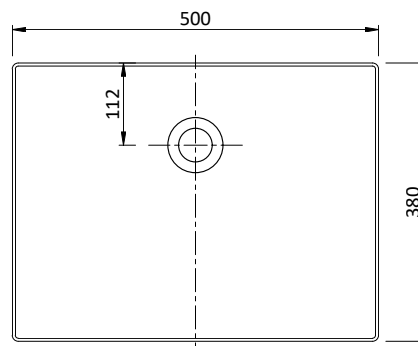

Sobra 50 Blanc

Code : A60170

Type : product

produit > FICHE PRODUIT

Informations générales

Référence produit	A60170
Caractéristiques	Céramique
Prix public HT (€)	345
Prix public TTC (€)	414
Description produit	<ul style="list-style-type: none">• Vasque rectangulaire à poser sur le plan de salle de bain• Couleur douce et sobre pour s'accorder à votre intérieur• Finition mate• Structure non poreuse qui garde son éclat et permet un entretien simple et facile

Informations complémentaires

Informations techniques	<ul style="list-style-type: none">• Largeur : 500 mm• Profondeur : 380 mm• Hauteur : 120 mm• Poids : 8 kg
Garanties	<ul style="list-style-type: none">• Garantie 10 ans
Autres coloris disponibles	Noir Gris Sable