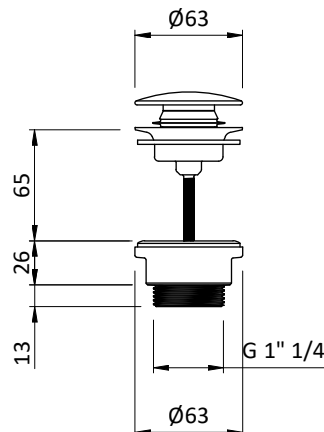

Bonde Black

Code : A60020

Type : product

produit > FICHE PRODUIT

Informations générales

Référence produit	A60020
Caractéristiques	Inox 304 - Finition brossée
Prix public HT (€)	40
Prix public TTC (€)	48
Description produit	<ul style="list-style-type: none">• Pour vous permettre de vous adapter à chaque demande client, toutes les vasques sont vendues sans bonde ni siphon• Vous pouvez compléter et personnaliser votre vasque avec :<ul style="list-style-type: none">◦ nos bondes inox / PVD ou céramique◦ nos siphons inox / PVD

Informations complémentaires

Informations techniques	<ul style="list-style-type: none">• Diamètre : 63 mm• Poids : 0,3 kg• Caractéristique : bonde clic-clac transformable en bonde à écoulement libre
Garanties	<ul style="list-style-type: none">• Garantie 2 ans
Autres coloris disponibles	Inox Laiton Cuivre Gold