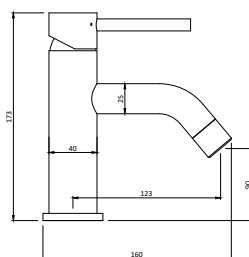

Tresa S Gold

Code : A60014

Type : product

produit > FICHE PRODUIT

Informations générales

Référence produit	A60014
Caractéristiques	Inox 304 18/10 massif - Finition brossée
Prix public HT (€)	285
Prix public TTC (€)	342
Description produit	<ul style="list-style-type: none">• Corps du mitigeur en inox massif brossé recouvert d'une finition PVD• Aérateur silicone anticalcaire• Cartouche céramique 35 mm• Perçage : 35 mm

Informations complémentaires

Informations techniques	<ul style="list-style-type: none">• Hauteur totale : 173 mm• Hauteur sous bec : 90 mm• Poids : 1 kg
Garanties	<ul style="list-style-type: none">• Garantie 5 ans• KIBELL vous offre pendant 10 ans toutes les pièces détachées• Attestation de Conformité Sanitaire
Autres coloris disponibles	Inox Black Laiton