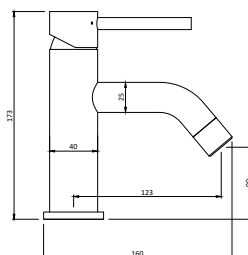

## Tresa S Laiton

Code : A60013

Type : product

#### Informations générales

Référence produit	A60013
Caractéristiques	Inox 304 18/10 massif - Finition brossée
Prix public HT (€)	285
Prix public TTC (€)	342
Description produit	<ul style="list-style-type: none"><li>• Corps du mitigeur en inox massif brossé recouvert d'une finition PVD</li><li>• Aérateur silicone anticalcaire</li><li>• Cartouche céramique 35 mm</li><li>• Perçage : 35 mm</li></ul>

#### Informations complémentaires

Informations techniques	<ul style="list-style-type: none"><li>• <b>Hauteur totale</b> : 173 mm</li><li>• <b>Hauteur sous bec</b> : 90 mm</li><li>• <b>Poids</b> : 1 kg</li></ul>
Garanties	<ul style="list-style-type: none"><li>• Garantie 5 ans</li><li>• KIBELL vous offre pendant 10 ans toutes les pièces détachées</li><li>• Attestation de Conformité Sanitaire</li></ul>
Autres coloris disponibles	Inox Black Gold