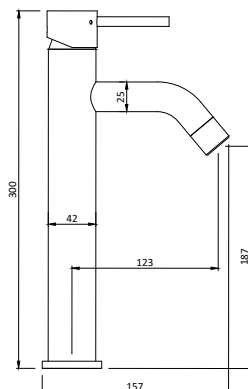

## Tresa L Gold

Code : A60011

Type : product

#### Informations générales

Référence produit	A60011
Caractéristiques	Inox 304 18/10 massif - Finition brossée
Prix public HT (€)	295
Prix public TTC (€)	354
Description produit	<ul style="list-style-type: none"><li>• Corps du mitigeur en inox massif brossé recouvert d'une finition PVD</li><li>• Aérateur silicone anticalcaire</li><li>• Cartouche céramique 35 mm</li><li>• Perçage : 35 mm</li></ul>

#### Informations complémentaires

Informations techniques	<ul style="list-style-type: none"><li>• <b>Hauteur totale</b> : 300 mm</li><li>• <b>Hauteur sous bec</b> : 207 mm</li><li>• <b>Poids</b> : 1 kg</li></ul>
Garanties	<ul style="list-style-type: none"><li>• Garantie 5 ans</li><li>• KIBELL vous offre pendant 10 ans toutes les pièces détachées</li><li>• Attestation de Conformité Sanitaire</li></ul>
Autres coloris disponibles	Inox Black Laiton