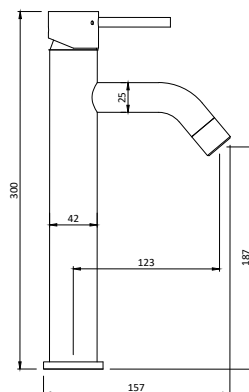

Tresa L Laiton

Code : A60010

Type : product

produit > FICHE PRODUIT

Informations générales

Référence produit	A60010
Caractéristiques	Inox 304 18/10 massif - Finition brossée
Prix public HT (€)	295
Prix public TTC (€)	354
Description produit	<ul style="list-style-type: none">• Corps du mitigeur en inox massif brossé recouvert d'une finition PVD• Aérateur silicone anticalcaire• Cartouche céramique 35 mm• Perçage : 35 mm

Informations complémentaires

Informations techniques	<ul style="list-style-type: none">• Hauteur totale : 300 mm• Hauteur sous bec : 207 mm• Poids : 1 kg
Garanties	<ul style="list-style-type: none">• Garantie 5 ans• KIBELL vous offre pendant 10 ans toutes les pièces détachées• Attestation de Conformité Sanitaire
Autres coloris disponibles	Inox Noir Gold