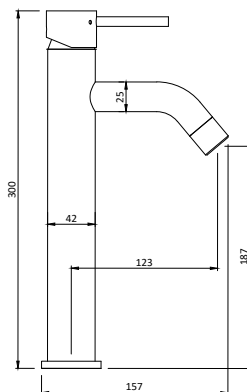

Tresa L Black

Code : A60009

Type : product

produit > FICHE PRODUIT

Informations générales

Référence produit	A60009
Caractéristiques	Inox 304 18/10 massif - Finition brossée
Prix public HT (€)	295
Prix public TTC (€)	354
Description produit	<ul style="list-style-type: none">• Corps du mitigeur en inox massif brossé recouvert d'une finition PVD• Aérateur silicone anticalcaire• Cartouche céramique 35 mm• Perçage : 35 mm

Informations complémentaires

Informations techniques	<ul style="list-style-type: none">• Hauteur totale : 300 mm• Hauteur sous bec : 207 mm• Poids : 1 kg
Garanties	<ul style="list-style-type: none">• Garantie 5 ans• KIBELL vous offre pendant 10 ans toutes les pièces détachées• Attestation de Conformité Sanitaire
Autres coloris disponibles	Inox Laiton Gold