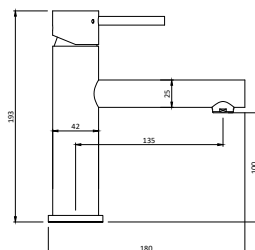

Salso S Black

Code : A60006

Type : product

produit > FICHE PRODUIT

Informations générales

Référence produit	A60006
Caractéristiques	Inox 304 18/10 massif - Finition brossée
Prix public HT (€)	285
Prix public TTC (€)	342
Description produit	<ul style="list-style-type: none">• Corps du mitigeur en inox massif brossé recouvert d'une finition PVD• Aérateur silicone anticalcaire• Cartouche céramique 35 mm• Perçage : 35 mm

Informations complémentaires

Informations techniques	<ul style="list-style-type: none">• Hauteur totale : 193 mm• Hauteur sous bec : 100 mm• Poids : 1,65 kg
Garanties	<ul style="list-style-type: none">• Garantie 5 ans• KIBELL vous offre pendant 10 ans toutes les pièces détachées• Attestation de Conformité Sanitaire
Autres coloris disponibles	Gold Inox Laiton