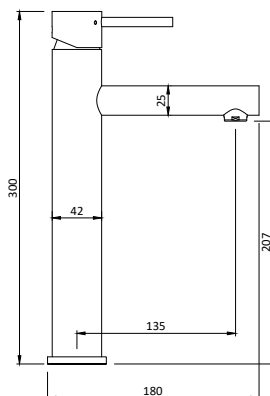

Salso L Gold

Code : A60005

Type : product

produit > FICHE PRODUIT

Informations générales

Référence produit	A60005
Caractéristiques	Inox 304 18/10 massif - Finition brossée
Prix public HT (€)	295
Prix public TTC (€)	354
Description produit	<ul style="list-style-type: none">• Corps du mitigeur en inox massif brossé recouvert d'une finition PVD• Aérateur silicone anticalcaire• Cartouche céramique 35 mm• Perçage : 35 mm

Informations complémentaires

Informations techniques	<ul style="list-style-type: none">• Hauteur totale : 300 mm• Hauteur sous bec : 207 mm• Poids : 1,65 kg
Garanties	<ul style="list-style-type: none">• Garantie 5 ans• KIBELL vous offre pendant 10 ans toutes les pièces détachées• Attestation de Conformité Sanitaire
Autres coloris disponibles	Inox Black Laiton