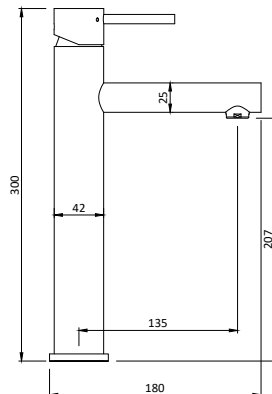

## Salso L Black

Code : A60003

Type : product

#### Informations générales

Référence produit	A60003
Caractéristiques	Inox 304 18/10 massif - Finition brossée
Prix public HT (€)	295
Prix public TTC (€)	354
Description produit	<ul style="list-style-type: none"><li>• Corps du mitigeur en inox massif brossé recouvert d'une finition PVD</li><li>• Aérateur silicone anticalcaire</li><li>• Cartouche céramique 35 mm</li><li>• Perçage : 35 mm</li></ul>

#### Informations complémentaires

Informations techniques	<ul style="list-style-type: none"><li>• <b>Hauteur totale</b> : 300 mm</li><li>• <b>Hauteur sous bec</b> : 207 mm</li><li>• <b>Poids</b> : 1,65 kg</li></ul>
Garanties	<ul style="list-style-type: none"><li>• Garantie 5 ans</li><li>• KIBELL vous offre pendant 10 ans toutes les pièces détachées</li><li>• Attestation de Conformité Sanitaire</li></ul>
Autres coloris disponibles	Inox Laiton Gold