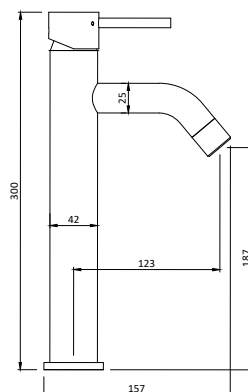

## Tresa L Inox

Code : A32451

Type : product

#### Informations générales

Référence produit	A32451
Caractéristiques	Inox 304 18/10 massif - Finition brossée
Prix public HT (€)	195
Prix public TTC (€)	234
Description produit	<ul style="list-style-type: none"><li>• Corps du mitigeur en inox massif brossé</li><li>• Aérateur silicone anticalcaire</li><li>• Cartouche céramique 35 mm</li><li>• Perçage : 35 mm</li></ul>

#### Informations complémentaires

Informations techniques	<ul style="list-style-type: none"><li>• <b>Hauteur totale</b> : 300 mm</li><li>• <b>Hauteur sous bec</b> : 207 mm</li><li>• <b>Poids</b> : 1 kg</li></ul>
Garanties	<ul style="list-style-type: none"><li>• Garantie 5 ans</li><li>• KIBELL vous offre pendant 10 ans toutes les pièces détachées</li><li>• Attestation de Conformité Sanitaire</li></ul>
Autres coloris disponibles	Black Laiton Gold