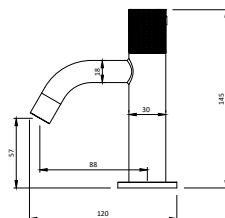

Tordino S Inox

Code : A32437

Type : product

produit > FICHE PRODUIT

Informations générales

Référence produit	A32437
Caractéristiques	Robinet monovoie - Inox 304 18/10 massif - Finition brossée
Prix public HT (€)	145
Prix public TTC (€)	174
Description produit	• Robinet 1 voie, poignée rotative (eau froide) • Corps du mitigeur en inox massif brossé • Cartouche céramique 1/2" • Perçage : 17 mm

Informations complémentaires

Informations techniques	• Hauteur totale : 145 mm • Hauteur sous bec : 57 mm • Poids : 1 kg
Garanties	• Garantie 5 ans • KIBELL vous offre pendant 10 ans toutes les pièces détachées • Attestation de Conformité Sanitaire
Autres coloris disponibles	Black