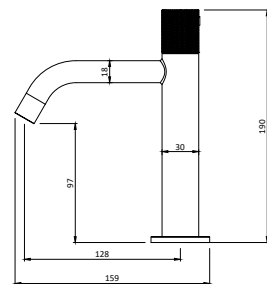

Tordino L Black

Code : A32420

Type : product

produit > FICHE PRODUIT

Informations générales

Référence produit	A32420
Caractéristiques	Robinet monovoie - Inox 304 18/10 massif - Finition brossée
Prix public HT (€)	235
Prix public TTC (€)	282
Description produit	<ul style="list-style-type: none">• Robinet 1 voie, poignée rotative (eau froide)• Corps du mitigeur en inox massif brossé recouvert d'une finition PVD• Cartouche céramique 1/2"• Perçage : 17 mm

Informations complémentaires

Informations techniques	<ul style="list-style-type: none">• Hauteur totale : 190 mm• Hauteur sous bec : 97 mm• Poids : 1 kg
Garanties	<ul style="list-style-type: none">• Garantie 5 ans• KIBELL vous offre pendant 10 ans toutes les pièces détachées• Attestation de Conformité Sanitaire
Autres coloris disponibles	Inox