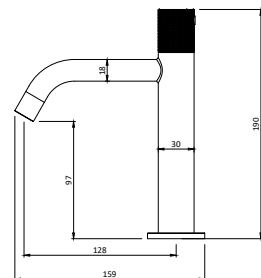

Tordino L Inox

Code : A32413

Type : product

produit > FICHE PRODUIT

Informations générales

Référence produit	A32413
Caractéristiques	Robinet monovoie - Inox 304 18/10 massif - Finition brossée
Prix public HT (€)	155
Prix public TTC (€)	186
Description produit	<ul style="list-style-type: none">• Robinet 1 voie, poignée rotative (eau froide)• Corps du mitigeur en inox massif brossé• Cartouche céramique 1/2"• Perçage : 17 mm

Informations complémentaires

Informations techniques	<ul style="list-style-type: none">• Hauteur totale : 190 mm• Hauteur sous bec : 97 mm• Poids : 1 kg
Garanties	<ul style="list-style-type: none">• Garantie 5 ans• KIBELL vous offre pendant 10 ans toutes les pièces détachées• Attestation de Conformité Sanitaire
Autres coloris disponibles	Black