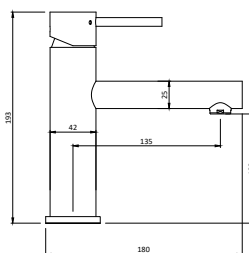

Salso S Inox

Code : A32406

Type : product

produit > FICHE PRODUIT

Informations générales

| | |
|---------------------|--|
| Référence produit | A32406 |
| Caractéristiques | Inox 304 18/10 massif - Finition brossée |
| Prix public HT (€) | 185 |
| Prix public TTC (€) | 222 |
| Description produit | <ul style="list-style-type: none">• Corps du mitigeur en inox massif brossé• Aérateur silicone anticalcaire• Cartouche céramique 35 mm• Perçage : 35 mm |

Informations complémentaires

| | |
|----------------------------|---|
| Informations techniques | <ul style="list-style-type: none">• Hauteur totale : 193 mm• Hauteur sous bec : 100 mm• Poids : 1,65 kg |
| Garanties | <ul style="list-style-type: none">• Garantie 5 ans• KIBELL vous offre pendant 10 ans toutes les pièces détachées• Attestation de Conformité Sanitaire |
| Autres coloris disponibles | Black Laiton Gold |