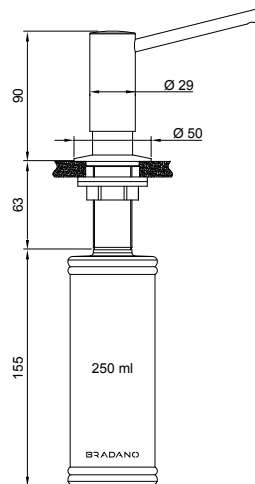

Belice Cuivre

Code : A03309

Type : product

produit > FICHE PRODUIT

Informations générales

Référence produit	A03309
Caractéristiques	Distributeur de savon - Inox 304 - Finition brossée
Prix public HT (€)	142
Prix public TTC (€)	170.4
Description produit	<ul style="list-style-type: none">• Installé sur le plan de salle de bains• Les finitions inox PVD Black, Laiton, Cuivre ou Gold s'accordent avec nos bondes, siphons et mitigeurs• Réservoir de 250 ml pour le savon liquide• Perçage diamètre : Ø 35 mm• Remplissage facile par le dessus* <p>* Conseils pour le remplissage : Ne pas dévisser le flacon pour remplir le distributeur mais soulever la partie supérieure de la pompe à savon et verser le liquide directement dans le réservoir. Arrêter le remplissage lorsque le niveau est à 3 cm du haut afin de ne pas faire déborder le savon lorsque l'on remet la pompe en place. Rincer la pompe à l'eau claire 1 fois par mois. Nous recommandons l'usage d'un produit non granuleux et suffisamment liquide.</p> <p>Pratique : Une simple pression suffit pour récupérer le savon liquide</p>

Informations complémentaires

Informations techniques	<ul style="list-style-type: none">• Hauteur totale : 90 mm• Hauteur sous bec : 55 / 75 mm• Poids : 0,4 kg
Garanties	<ul style="list-style-type: none">• Garantie 2 ans
Autres coloris disponibles	Inox Black Laiton Gold Black Mat