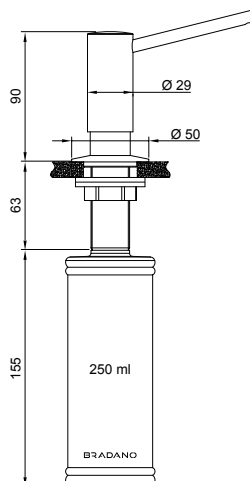

Belice Black

Code : A03293

Type : product

produit > FICHE PRODUIT

Informations générales

Référence produit	A03293
Caractéristiques	Distributeur de savon - Inox 304 - Finition brossée
Prix public HT (€)	142
Prix public TTC (€)	170.4
Description produit	<ul style="list-style-type: none">• Installé sur le plan de salle de bains• Les finitions inox PVD Black, Laiton, Cuivre ou Gold s'accordent avec nos bondes, siphons et mitigeurs• Réservoir de 250 ml pour le savon liquide• Perçage diamètre : Ø 35 mm• Remplissage facile par le dessus* <p>* Conseils pour le remplissage : Ne pas dévisser le flacon pour remplir le distributeur mais soulever la partie supérieure de la pompe à savon et verser le liquide directement dans le réservoir. Arrêter le remplissage lorsque le niveau est à 3 cm du haut afin de ne pas faire déborder le savon lorsque l'on remet la pompe en place. Rincer la pompe à l'eau claire 1 fois par mois. Nous recommandons l'usage d'un produit non granuleux et suffisamment liquide.</p> <p>Pratique : Une simple pression suffit pour récupérer le savon liquide</p>

Informations complémentaires

Informations techniques	<ul style="list-style-type: none">• Hauteur totale : 90 mm• Hauteur sous bec : 55 / 75 mm• Poids : 0,4 kg
Garanties	<ul style="list-style-type: none">• Garantie 2 ans
Autres coloris disponibles	Inox Laiton Cuivre Gold Black Mat