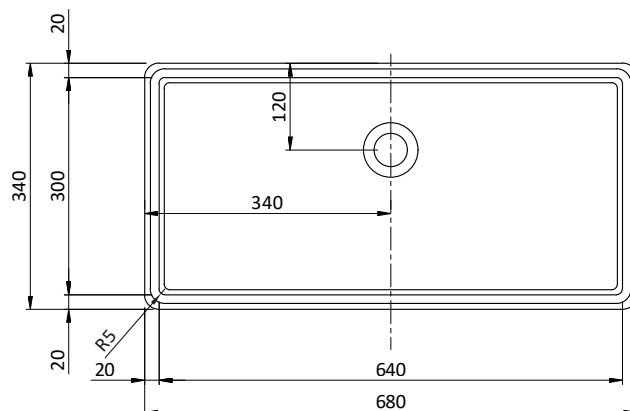

Liera 64 Blanc

Code : A00021

Type : product

**produit > FICHE PRODUIT****Informations générales**

Référence produit	A00021
Caractéristiques	Composite
Prix public HT (€)	355
Prix public TTC (€)	426
Description produit	<ul style="list-style-type: none">• Matériaux : Quartz, céramique, résines acryliques• Taille bassin : 640 x 300 x 131 mm / R5• Encombrement : 680 x 340 mm• Découpe plan de travail : 638 x 298 / R 5 mm• Poids : 7 kg

Informations complémentaires

Informations techniques	<ul style="list-style-type: none">• Taille bassin : 640 x 300 x 131 mm / R5• Encombrement : 680 x 340 mm• Découpe plan de travail : 638 x 298 / R 5 mm• Poids : 7 kg
Garanties	<ul style="list-style-type: none">• Garantie 10 ans
Autres coloris disponibles	Noir