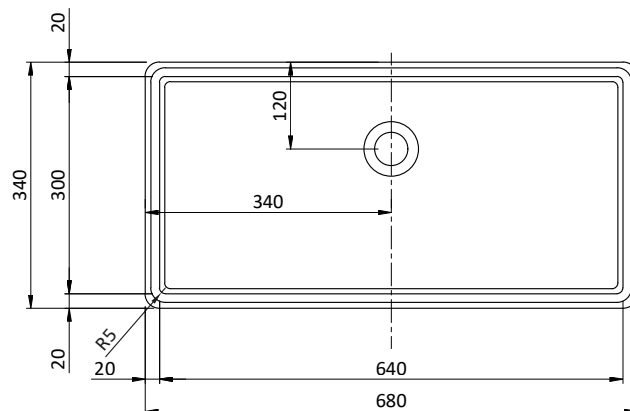

## Liera 64 Noir

Code : A00020

Type : product

#### Informations générales

Référence produit	A00020
Caractéristiques	Composite
Prix public HT (€)	355
Prix public TTC (€)	426
Description produit	<ul style="list-style-type: none"><li>• <b>Matériaux</b> : Quartz, céramique, résines acryliques</li><li>• <b>Taille bassin</b> : 640 x 300 x 131 mm / R5</li><li>• <b>Encombrement</b> : 680 x 340 mm</li><li>• <b>Découpe plan de travail</b> : 638 x 298 / R 5 mm</li><li>• <b>Poids</b> : 7 kg</li></ul>

#### Informations complémentaires

Informations techniques	<ul style="list-style-type: none"><li>• <b>Taille bassin</b> : 640 x 300 x 131 mm / R5</li><li>• <b>Encombrement</b> : 680 x 340 mm</li><li>• <b>Découpe plan de travail</b> : 638 x 298 / R 5 mm</li><li>• <b>Poids</b> : 7 kg</li></ul>
Garanties	<ul style="list-style-type: none"><li>• Garantie 10 ans</li></ul>
Autres coloris disponibles	Blanc