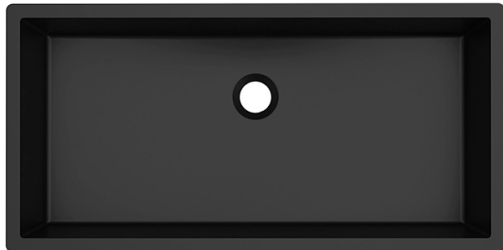

## Liera 64 Noir

Code : A00020

Type : product