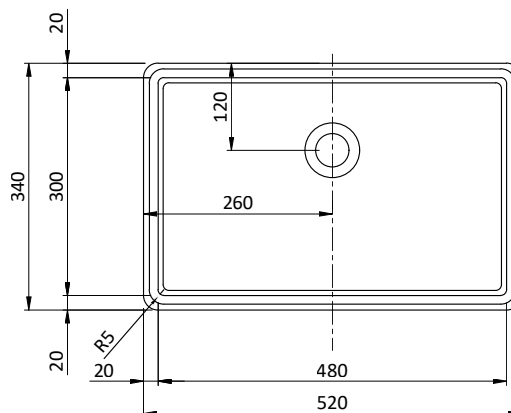

## Liera 48 Blanc

Code : A00019

Type : product

#### Informations générales

Référence produit	A00019
Caractéristiques	Composite
Prix public HT (€)	335
Prix public TTC (€)	402
Description produit	<ul style="list-style-type: none"><li>• <b>Matériaux</b> : Quartz, céramique, résines acryliques</li><li>• <b>Taille bassin</b> : 480 x 300 x 131 mm / R5</li><li>• <b>Encombrement</b> : 520 x 340 mm</li><li>• <b>Découpe plan de travail</b> : 478 x 298 / R 5 mm</li><li>• <b>Poids</b> : 6 kg</li></ul>

#### Informations complémentaires

Informations techniques	<ul style="list-style-type: none"><li>• <b>Taille bassin</b> : 480 x 300 x 131 mm / R5</li><li>• <b>Encombrement</b> : 520 x 340 mm</li><li>• <b>Découpe plan de travail</b> : 478 x 298 / R 5 mm</li><li>• <b>Poids</b> : 6 kg</li></ul>
Garanties	<ul style="list-style-type: none"><li>• Garantie 10 ans</li></ul>
Autres coloris disponibles	Noir