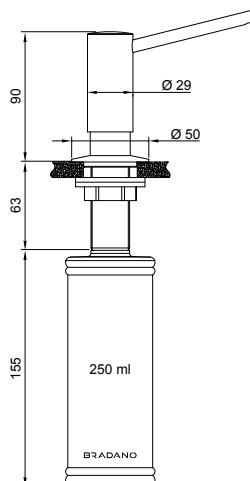

**Belice Gold**

Code : A36404

Type : product

**produit > FICHE PRODUIT****Informations générales**

Référence produit	A36404
Caractéristiques	Distributeur de savon - Inox 304 - Finition brossée
Prix public HT (€)	142
Prix public TTC (€)	170.4
Description produit	<ul style="list-style-type: none"> <li>• Installé sur le plan de salle de bains</li> <li>• Les finitions inox PVD Black, Laiton, Cuivre ou Gold s'accordent avec nos bondes, siphons et mitigeurs</li> <li>• Réservoir de 250 ml pour le savon liquide</li> <li>• Perçage diamètre : Ø 35 mm</li> <li>• Remplissage facile par le dessus*</li> </ul> <p><b>* Conseils pour le remplissage :</b> Ne pas dévisser le flacon pour remplir le distributeur mais soulever la partie supérieure de la pompe à savon et verser le liquide directement dans le réservoir. Arrêter le remplissage lorsque le niveau est à 3 cm du haut afin de ne pas faire déborder le savon lorsque l'on remet la pompe en place. Rincer la pompe à l'eau claire 1 fois par mois. Nous recommandons l'usage d'un produit non granuleux et suffisamment liquide.</p> <p><b>Pratique :</b> Une simple pression suffit pour récupérer le savon liquide</p>

**Informations complémentaires**

Informations techniques	<ul style="list-style-type: none"> <li>• <b>Hauteur totale :</b> 90 mm</li> <li>• <b>Hauteur sous bec :</b> 55 / 75 mm</li> <li>• <b>Poids :</b> 0,4 kg</li> </ul>
Garanties	<ul style="list-style-type: none"> <li>• Garantie 2 ans</li> </ul>
Autres coloris disponibles	Inox Black Laiton Cuivre Black Mat